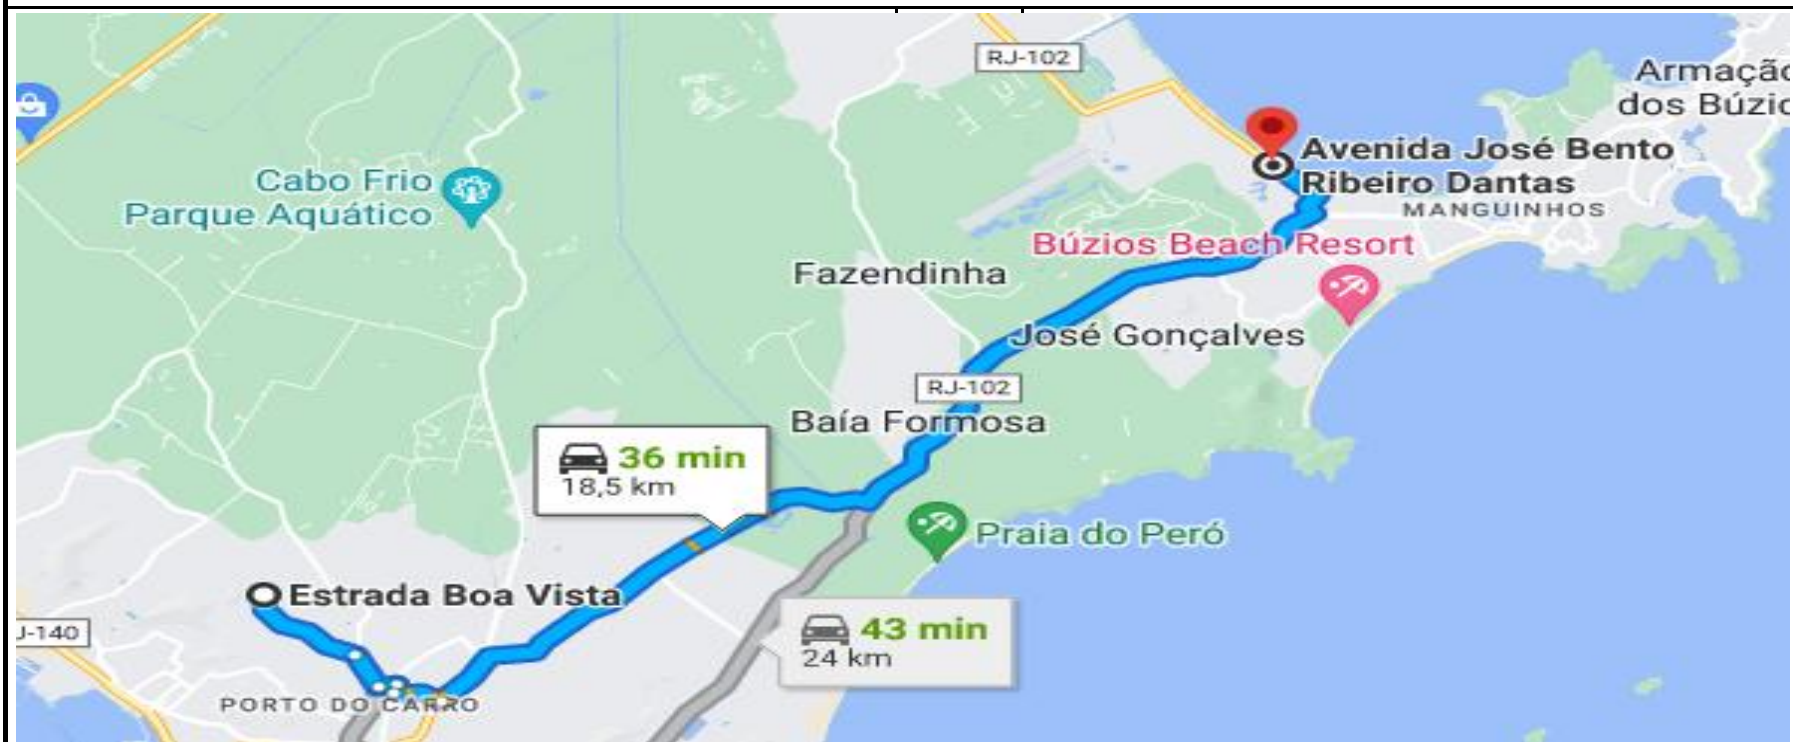

ESTADO DO RIO DE JANEIRO
CAMARA MUNICIPAL DE ARMAÇÃO DOS BUZIOS
AV. JOSÉ BENTO RIBEIRO DANTAS E RUA VILLAGE DEZENOVE
CONSTRUÇÃO DA NOVA SEDE DA CAMARA DE VEREADORES

DMT 2 RESÍDUOS DE CONSTRUÇÃO CIVIL DESTINO LEGALIZADO. (MANIFESTO DIGITAL)

DISTÂNCIA MÈDIA DE TRANSPORTE RESÍDUOS
24,00 KM